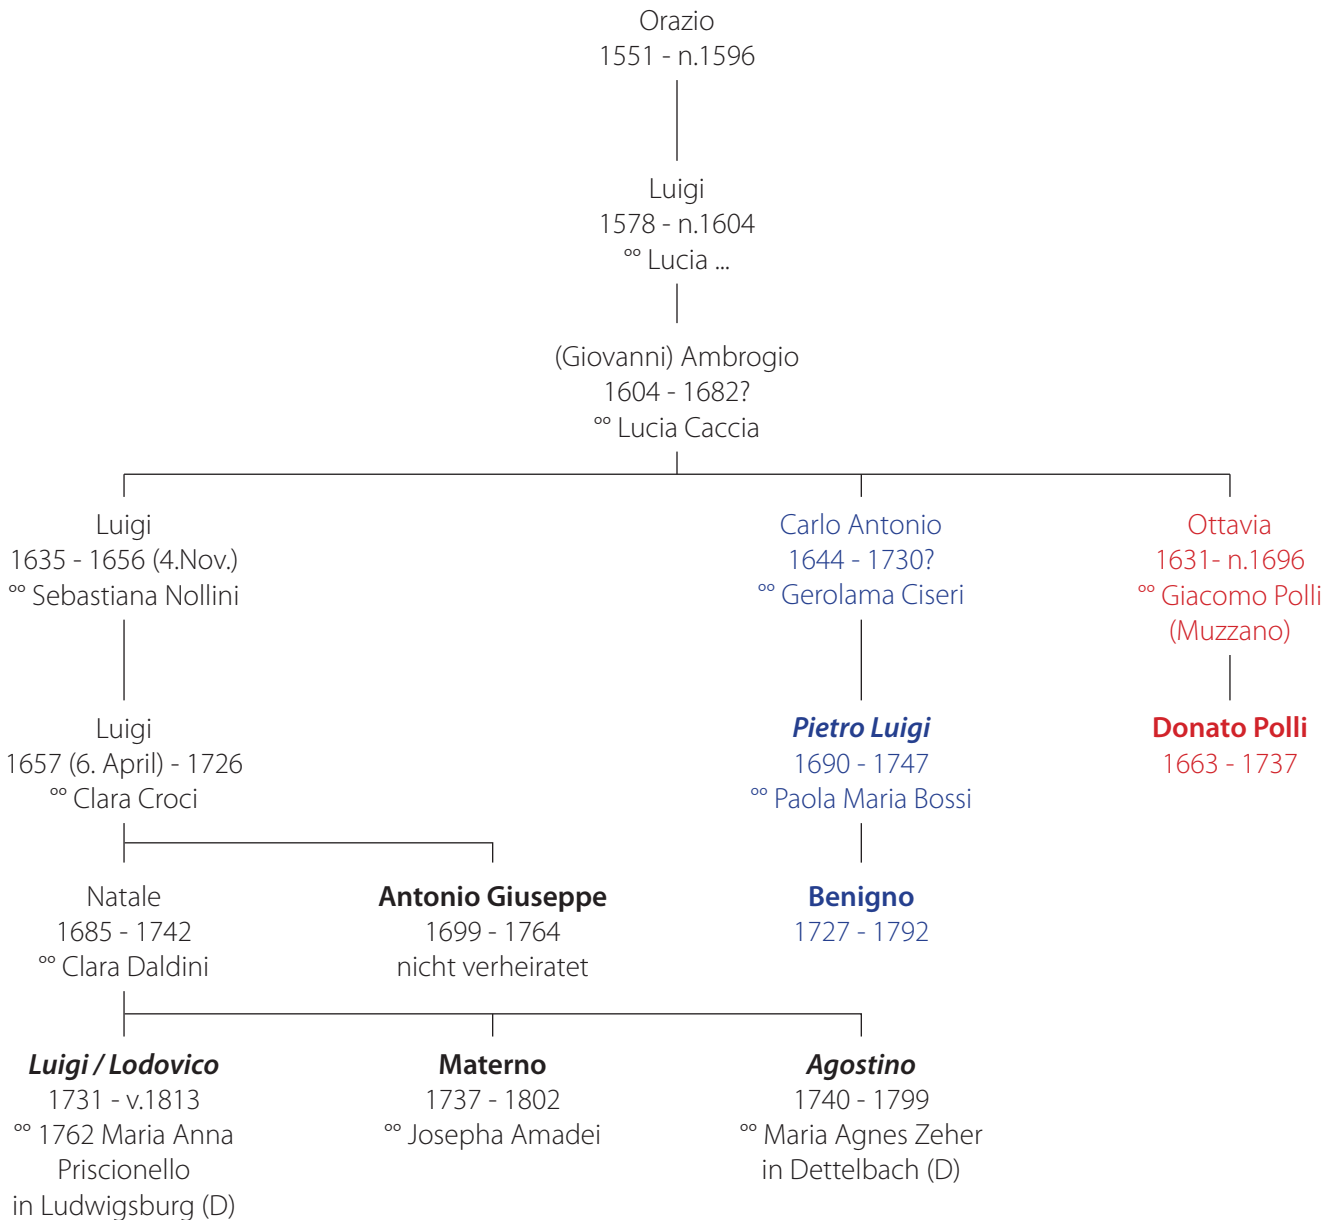

Stammbaum der Künstler BOSSI aus Porto Ceresio (I)

Die fett gedruckten Namen sind unter *Künstler I* aufgeführt, die fett kursiv gedruckten unter *Künstler II*.

P.S. Die Vermutung, dass der Miniaturmaler Domenico Bossi (1767 Triest - 1853 München) aus einer Seitenlinie dieser Familie stammt, wird in der bisher einzigen Biographie dieses Künstlers eindeutig widerlegt:

Bernardo Falconi, Bernd Pappe: *Domenico Bossi 1767-1853. Da Venezia al Nord Europa. La carriera di un maestro del ritratto in miniatura*, Fondazione Cini, Venezia 2012