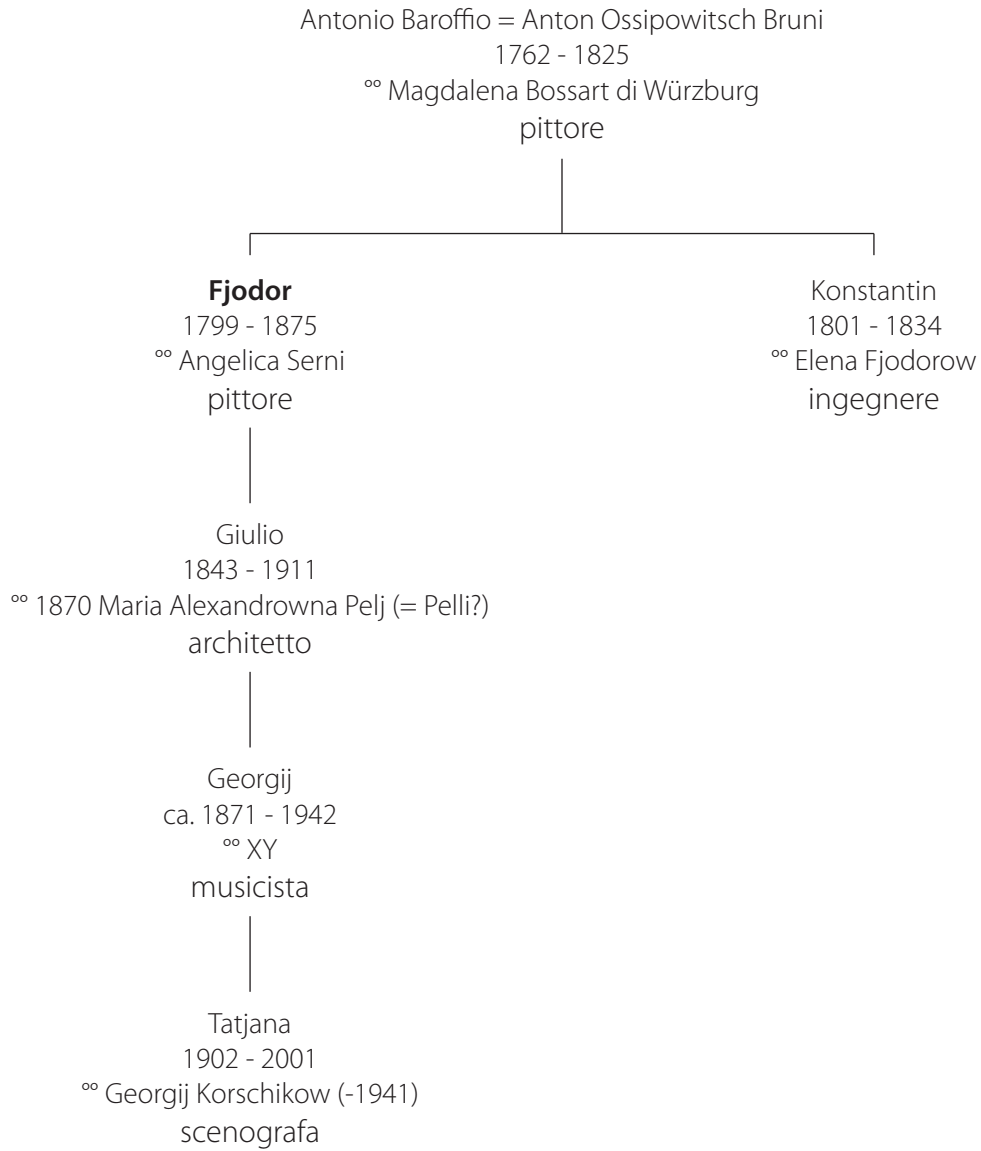

Albero genealogico della famiglia di artisti Bruni in Russia

Ramo di Fjodor Bruni

Albero genealogico della famiglia di artisti Bruni in Russia

Ramo di Konstantin Bruni

Albero genealogico della famiglia di artisti Bruni in Russia

Ramo di Nikolaj Alexandrowitsch Bruni

Alexander
1860 - 1911
°° XY
architetto

Nikolaj
1891 - 1938
°° Anna Poliektowa
poeta, pittore, musicista

Michail
ca. 1920 -
°° Zoja

Alexej
* 1954
°° Marina
violinista

Anna
* 1992

Albero genealogico della famiglia di artisti Bruni in Russia

Ramo di Lew Alexandrowitsch Bruni

Albero genealogico della famiglia di artisti Bruni in Russia

Siti internet

<http://www.artsait.ru/art/b/bruniF/main.htm>

Fjodor Bruni (1799-1875)

http://ru.wikipedia.org/wiki/Бруни,_Александр_Константинович

Alexander Konstantinowitsch Bruni (1825-1915)

http://ru.wikipedia.org/wiki/Бруни,_Юлий_Фёдорович

Julius Fjodorowitsch Bruni (1843-1911)