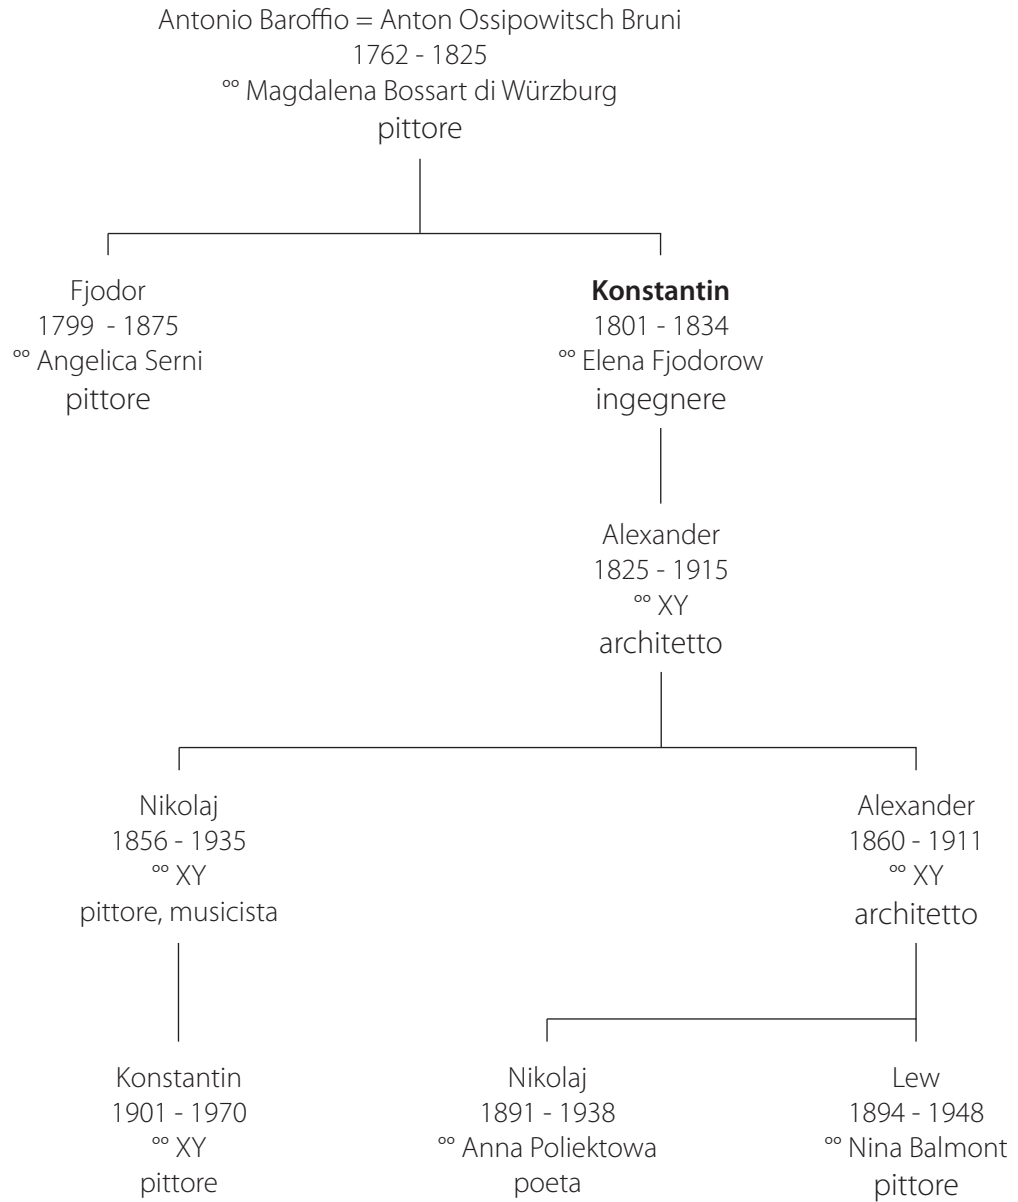

Albero genealogico della famiglia di artisti Bruni in Russia

Ramo di Fjodor Bruni

Albero genealogico della famiglia di artisti Bruni in Russia

Ramo di Konstantin Bruni

Albero genealogico della famiglia di artisti Bruni in Russia

Ramo di Nikolaj Alexandrowitsch Bruni

Alexander
1860 - 1911
°° XY
architetto

Nikolaj
1891 - 1938
°° Anna Poliektowa
poeta, pittore, musicista

Michail
ca. 1920 -
°° Zoja

Alexej
* 1954
°° Marina
violinista

Anna
* 1992

Albero genealogico della famiglia di artisti Bruni in Russia

Ramo di Lew Alexandrowitsch Bruni

Albero genealogico della famiglia di artisti Bruni in Russia

Siti internet

<http://www.artsait.ru/art/b/bruniF/main.htm>

Fjodor Bruni (1799-1875)

http://ru.wikipedia.org/wiki/Бруни,_Александр_Константинович

Alexander Konstantinowitsch Bruni (1825-1915)

http://ru.wikipedia.org/wiki/Бруни,_Юлий_Фёдорович

Julius Fjodorowitsch Bruni (1843-1911)