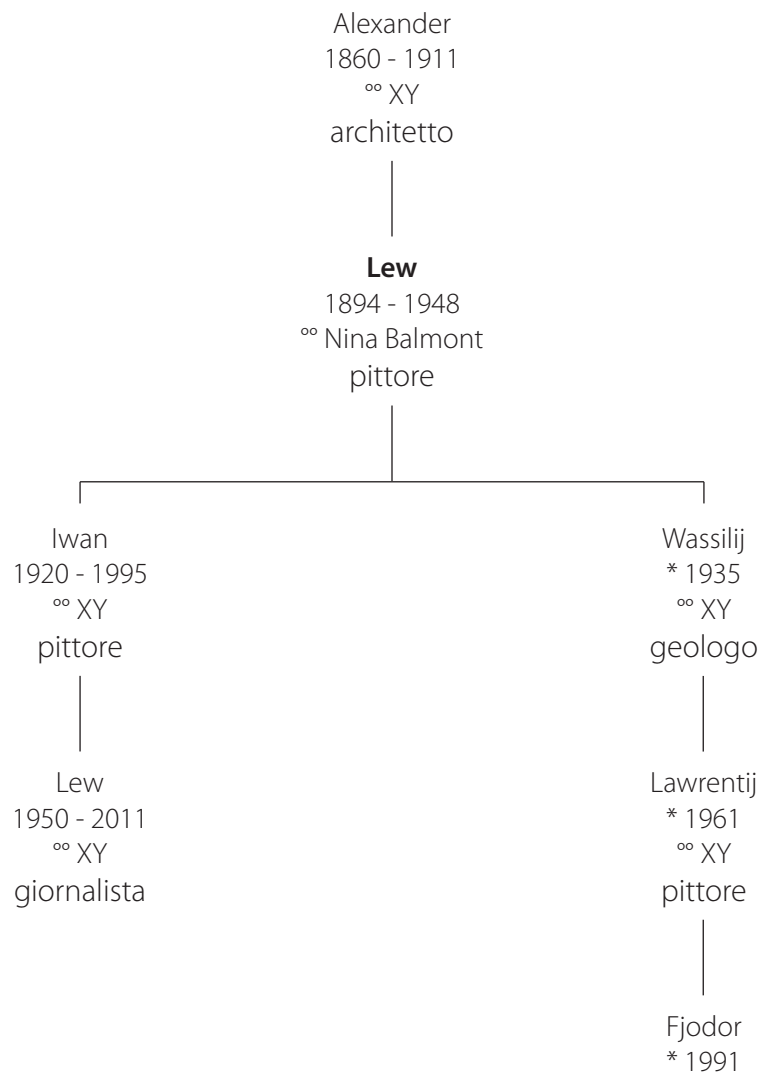

Albero genealogico della famiglia di artisti Bruni in Russia

Ramo di Fjodor Bruni

Albero genealogico della famiglia di artisti Bruni in Russia

Ramo di Konstantin Bruni

Albero genealogico della famiglia di artisti Bruni in Russia

Ramo di Nikolaj Alexandrowitsch Bruni

Alexander
1860 - 1911
°° XY
architetto

Nikolaj
1891 - 1938
°° Anna Poliektowa
poeta, pittore, musicista

Michail
ca. 1920 -
°° Zoja

Alexej
* 1954
°° Marina
violinista

Anna
* 1992

Albero genealogico della famiglia di artisti Bruni in Russia

Ramo di Lew Alexandrowitsch Bruni

Albero genealogico della famiglia di artisti Bruni in Russia

Siti internet

<http://www.artsait.ru/art/b/bruniF/main.htm>

Fjodor Bruni (1799-1875)

http://ru.wikipedia.org/wiki/Бруни,_Александр_Константинович

Alexander Konstantinowitsch Bruni (1825-1915)

http://ru.wikipedia.org/wiki/Бруни,_Юлий_Фёдорович

Julius Fjodorowitsch Bruni (1843-1911)